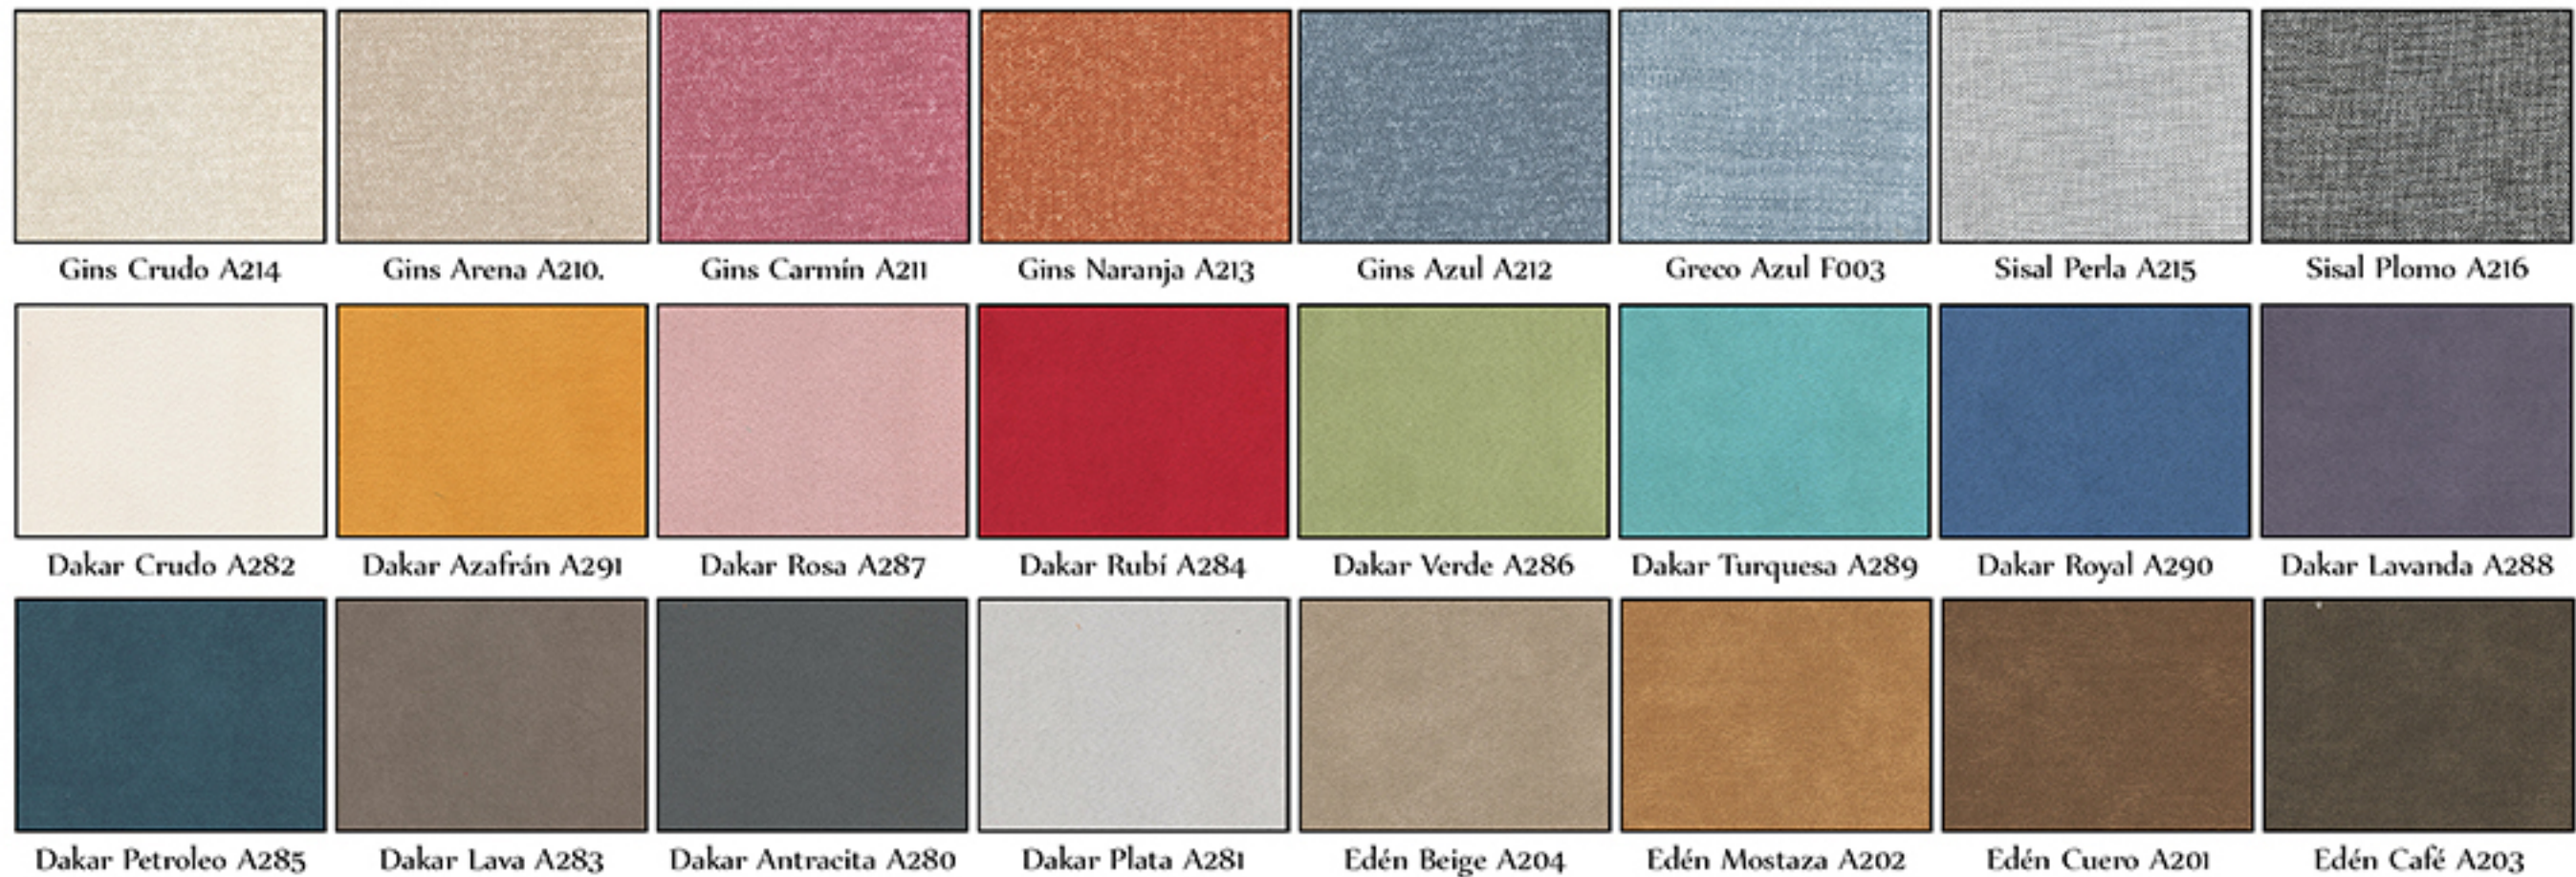

Smooth

Grabado UV · Si
Golpe Seco Color · No
Golpe Seco Sin Color · No